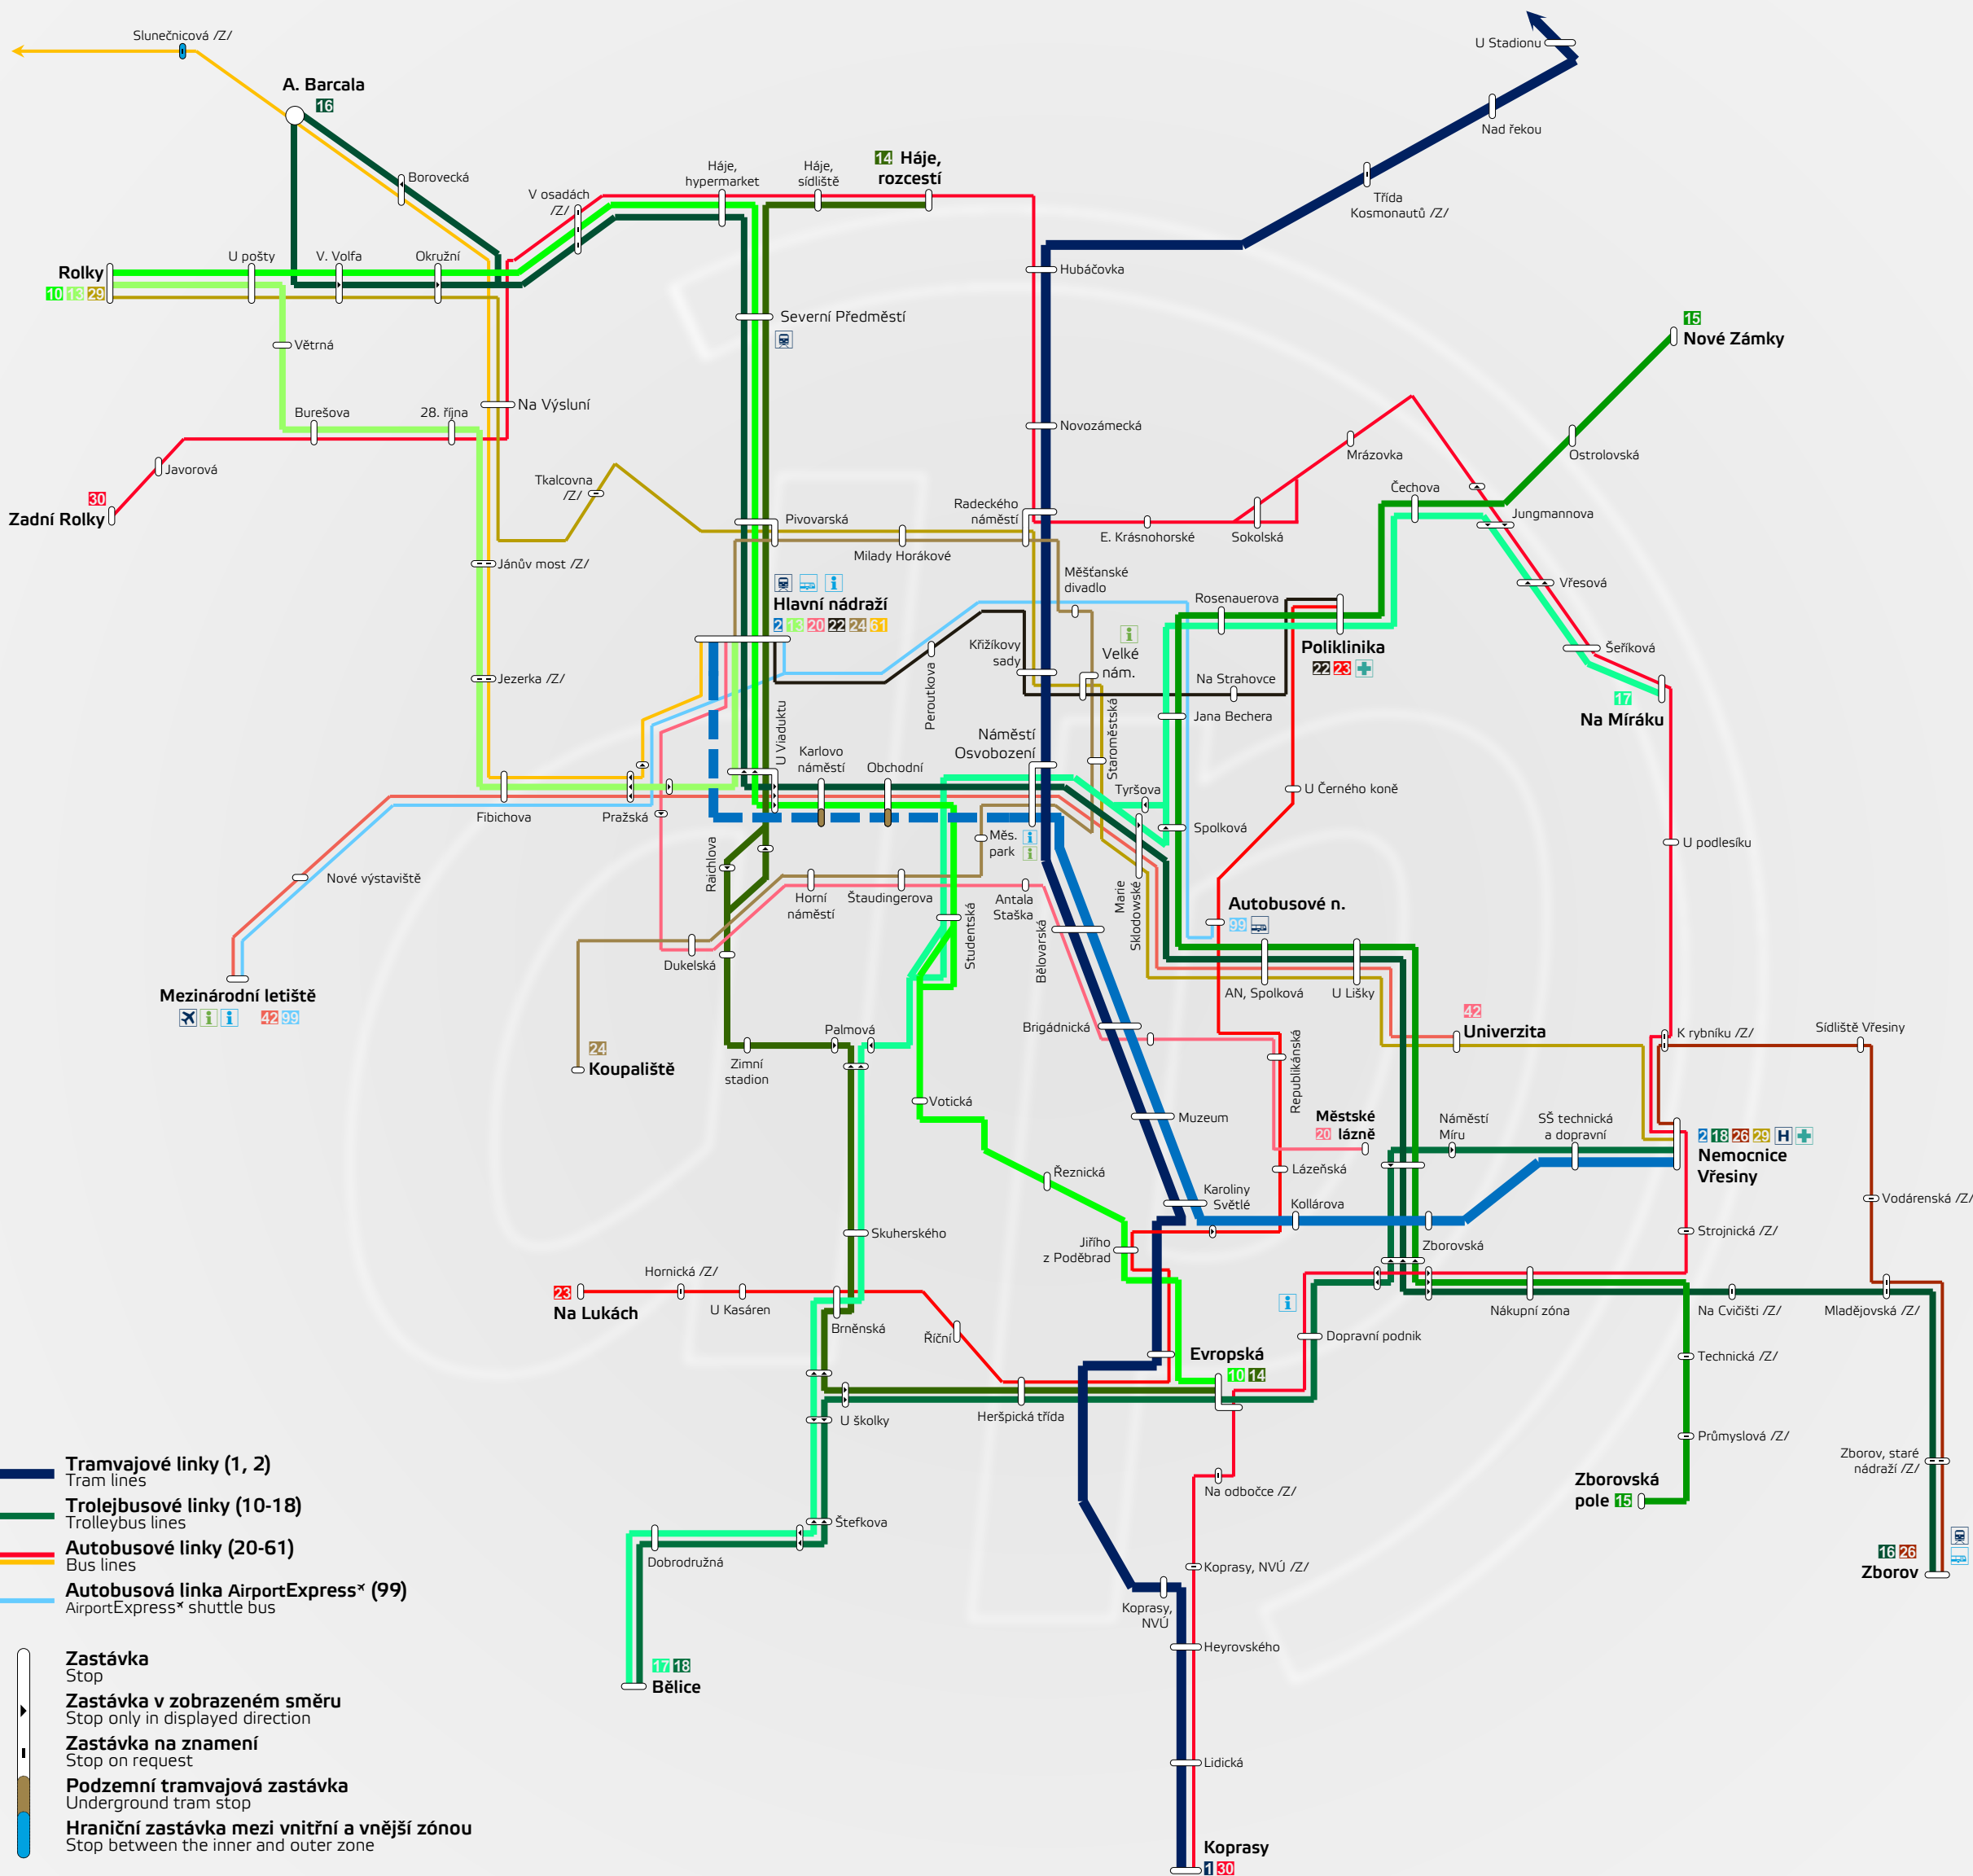

Schéma městské veřejné dopravy

Public transport routes
leden / januar 2023

- Tramvajové linky (1, 2)**
Tram lines
- Trolejbusové linky (10-18)**
Trolleybus lines
- Autobusové linky (20-61)**
Bus lines
- Autobusová linka AirportExpress* (99)**
AirportExpress* shuttle bus

- Zastávka**
Stop
- Zastávka v zobrazeném směru**
Stop only in displayed direction
- Zastávka na znamení**
Stop on request
- Podzemní tramvajová zastávka**
Underground tram stop
- Hraniční zastávka mezi vnitřní a vnější zónou**
Stop between the inner and outer zone

- Zákaznické centrum, Infocentrum**
Shop, Visitor Centre
- Nemocnice, Poliklinika, Mezinárodní letiště**
Hospital, Health centre, International airport
- Nádraží, Autobusové nádraží, Terminál veřejné dopravy**
Bahnhof, Bus Station, Public transport terminal

Linka NC
Linka NC (dopravce Autobusová doprava Stanislav Vraklich) není zahrnuta do systému MHD a není proto v tomto schéma zakreslena. Linku neprovozuje Dopravní podnik Simtov. Děkujeme za pochopení.